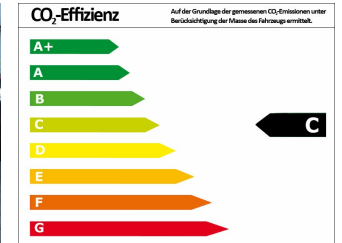

TOYOTA Verso 1.8 *Edition-S*Navi*Klimaauto.*Bluetooth*8-fach be Gebrauchtwagen

Druckdatum: 21.09.2019

Preis: 16.440 € MwSt. ausweisbar

Fahrzeugnummer: 354

Fahrzeugdaten

Preis	16.440 €
Aufbauart	Kombi
Farbe	schwarz
Türen	5
Getriebeart	Schaltgetriebe
Leistung	108 kW (147 PS)
Kraftstoff	Benzin
Kilometerstand	46.950 km
Erstzulassung	11/2016

Verbrauch und Umwelt

Umweltplakette	
CO ₂ -Emiss. komb. *	150,00 g/km
Verbrauch innerorts	8,60 l/100km
Verbrauch außerorts	5,40 l/100km
Verbrauch kombiniert *	6,60 l/100km
CO ₂ -Effizienzklasse	C

*) Weitere Informationen zum offiziellen Kraftstoffverbrauch und den offiziellen spezifischen CO₂-Emissionen neuer Personenkraftwagen können dem „Leitfaden über den Kraftstoffverbrauch, die CO₂-Emissionen und den Stromverbrauch neuer Personenkraftwagen“ entnommen werden, der an allen Verkaufsstellen und bei der Deutschen Automobil Treuhand GmbH (DAT) unentgeltlich erhältlich ist.